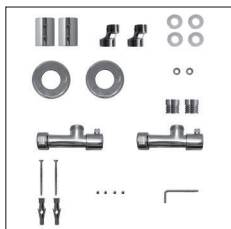

Ricambi disponibili a richiesta
Spare parts available on request
Запасные части под заказ

SC4482FELA01..