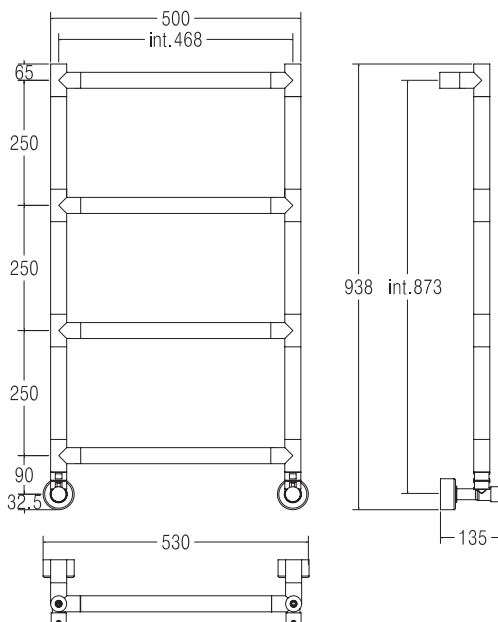

ΔT Euronorm 442
(Trattamento galvanico)
Galvanic treatment
Гальваническое покрытие

ΔT Euronorm 442
(Trattamento galvanico + Verniciatura)
Galvanic treatment + Vernished
Гальваническое покрытие + покраска

ΔT Euronorm 442
(Verniciatura)
Vernished
Покраска

ΔT riscaldamento a bassa temperatura
ΔT low temperature heating system
ΔT низкотемпературное отопление

INT. (mm)	ΔT50°C (TG)			ΔT50°C (TG+V)			ΔT50°C (V)			ΔT30°C (TG)			WEIGHT
	watt	kcal/h	btu	watt	kcal/h	btu	watt	kcal/h	btu	watt	kcal/h	btu	
468	235	202	802	282	256	1.018	306	263	1.044	122	105	415	9,5