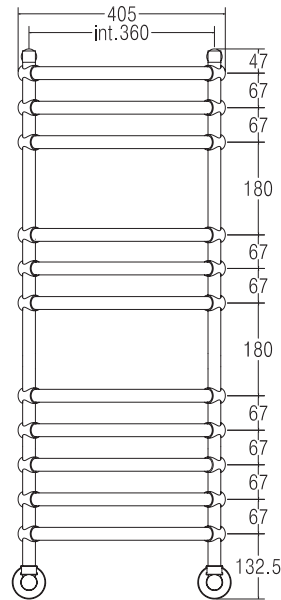

Fixed modular curved heated towel rail,
WITH BRASS BAR WASHERS.
PIPE DIMENSION: Ø25mm
ADDITIONAL MODULE: 67mm/180mm
COMBINED VERSION: available
SINGLE TUBE VERSION: available
(valve not included, lateral connection int. 50mm)
FLOOR CONNECTION: available
STANDARD CONNECTION: union 1/2 M with
eccentric
AROMATHERAPY: available
SWAROVSKI HANDLES: available
NOTES: corner installation possible

Модульный стационарный полотенцесушитель
изогнутой формы, С НАКЛАДКАМИ ИЗ
ЦЕЛЬНОЙ ЛАТУНИ.
ДИАМЕТР ТРУБЫ: Ø25мм
ДОПОЛНИТЕЛЬНЫЙ МОДУЛЬ: 67мм/180мм
КОМБИНИРОВАННЫЙ ВЕРСИЯ: в наличии
ОДНОТРУБНАЯ ВЕРСИЯ: в наличии
(вентиль не включен, боковое подключение,
межосевое расстояние 50мм)
НИЖНЕЕ ПОДКЛЮЧЕНИЕ: в наличии
СТАНДАРТНОЕ СОЕДИНЕНИЕ:
соединение 1/2 М с эксцентриком
АРОМАТЕРАПИЯ: в наличии
РУЧКИ SVAROVSKI: в наличии
ПРИМЕЧАНИЕ: допускается угловой монтаж

Ricambi disponibili a richiesta
Spare parts available on request
Запасные части под заказ

SC0434FEBA01..

ΔT Euronorm 442
(Trattamento galvanico)
Galvanic treatment
Гальваническое покрытие

ΔT Euronorm 442
(Trattamento galvanico +
Verniciatura)
Galvanic treatment +
Vernished
Гальваническое покрытие +
покраска

ΔT Euronorm 442
(Verniciatura)
Vernished
Покраска

ΔT riscaldamento a bassa temperatura
ΔT low temperature heating system
ΔT низкотемпературное отопление

INT. (mm)	ΔT50°C (TG)			ΔT50°C (TG+V)			ΔT50°C (V)			ΔT30°C (TG)			WEIGHT
	watt	kcal/h	btu	watt	kcal/h	btu	watt	kcal/h	btu	watt	kcal/h	btu	
360	351	302	1.199	421	382	1.520	456	393	1.560	183	157	621	12,2