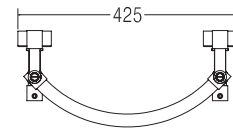

ΔT Euronorm 442
(Trattamento galvanico)
Galvanic treatment
Гальваническое покрытие

ΔT Euronorm 442
(Trattamento galvanico +
Verniciatura)
Galvanic treatment +
Vernished
Гальваническое покрытие +
покраска

ΔT Euronorm 442
(Verniciatura)
Vernished
Покраска

ΔT riscaldamento a bassa temperatura
ΔT low temperature heating system
ΔT низкотемпературное отопление

INT. (mm)	ΔT50°C (TG)			ΔT50°C (TG+V)			ΔT50°C (V)			ΔT30°C (TG)			WEIGHT
	watt	kcal/h	btu	watt	kcal/h	btu	watt	kcal/h	btu	watt	kcal/h	btu	
360	351	302	1.199	421	382	1.520	456	393	1.560	183	157	621	12,2