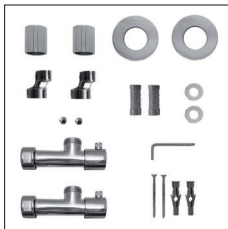

Scaldasalviette fisso componibile curvo,
CON ROSONI IN BARRA DI OTTONE.
MISURA DEL TUBO: Ø25mm
MODULO AGGIUNTIVO: 67mm/180mm
VERSIONE COMBINATA: disponibile
VERSIONE MONOTUBO: disponibile
(valvola non compresa, connessione laterale int. 50mm)
MONTAGGIO A PAVIMENTO: disponibile
COLLEGAMENTO STANDARD: raccordo 1/2 M
con eccentrico
AROMATERAPIA: disponibile
MANIGLIE SVAROWSKI: disponibili
NOTE: possibile installazione angolare

Fixed modular curved heated towel rail,
WITH BRASS BAR WASHERS.
PIPE DIMENSION: Ø25mm
ADDITIONAL MODULE: 67mm/180mm
COMBINED VERSION: available
SINGLE TUBE VERSION: available
(valve not included, lateral connection int. 50mm)
FLOOR CONNECTION: available
STANDARD CONNECTION: union 1/2 M with
eccentric
AROMATHERAPY: available
SWAROVSKI HANDLES: available
NOTES: corner installation possible

Модульный стационарный полотенцесушитель
изогнутой формы, С НАКЛАДКАМИ ИЗ
ЦЕЛЬНОЙ ЛАТУНИ.
ДИАМЕТР ТРУБЫ: Ø25мм
ДОПОЛНИТЕЛЬНЫЙ МОДУЛЬ: 67мм/180мм
КОМБИНИРОВАННЫЙ ВЕРСИЯ: в наличии
ОДНОТРУБНАЯ ВЕРСИЯ: в наличии
(вентиль не включен, боковое подключение,
межосевое расстояние 50мм)
НИЖНЕЕ ПОДКЛЮЧЕНИЕ: в наличии
СТАНДАРТНОЕ СОЕДИНЕНИЕ:
соединение 1/2 М с эксцентриком
АРОМАТЕРАПИЯ: в наличии
РУЧКИ SVAROVSKI: в наличии
ПРИМЕЧАНИЕ: допускается угловой монтаж

Ricambi disponibili a richiesta
Spare parts available on request
Запасные части под заказ

SC0434FEBA01..