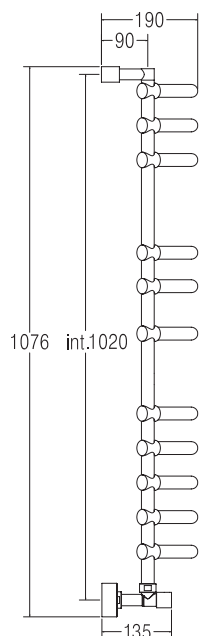

Fixed modular curved heated towel rail,
WITH BRASS BAR WASHERS.
PIPE DIMENSION: Ø25mm
ADDITIONAL MODULE: 67mm/180mm
COMBINED VERSION: available
SINGLE TUBE VERSION: available
(valve not included, lateral connection int. 50mm)
FLOOR CONNECTION: available
STANDARD CONNECTION: union 1/2 M with
eccentric
AROMATHERAPY: available
SWAROVSKI HANDLES: available
NOTES: corner installation possible

Модульный стационарный полотенцесушитель
изогнутой формы, С НАКЛАДКАМИ ИЗ
ЦЕЛЬНОЙ ЛАТУНИ.
ДИАМЕТР ТРУБЫ: Ø25мм
ДОПОЛНИТЕЛЬНЫЙ МОДУЛЬ: 67мм/180мм
КОМБИНИРОВАННЫЙ ВЕРСИЯ: в наличии
ОДНОТРУБНАЯ ВЕРСИЯ: в наличии
(вентиль не включен, боковое подключение,
межосевое расстояние 50мм)
НИЖНЕЕ ПОДКЛЮЧЕНИЕ: в наличии
СТАНДАРТНОЕ СОЕДИНЕНИЕ:
соединение 1/2 М с эксцентриком
АРОМАТЕРАПИЯ: в наличии
РУЧКИ SVAROVSKI: в наличии
ПРИМЕЧАНИЕ: допускается угловой монтаж

Ricambi disponibili a richiesta
Spare parts available on request
Запасные части под заказ

SC0434FEBA01..

ΔT Euronorm 442
(Trattamento galvanico)
Galvanic treatment
Гальваническое покрытие

ΔT Euronorm 442
(Trattamento galvanico +
Verniciatura)
Galvanic treatment +
Vernished
Гальваническое покрытие +
покраска

ΔT Euronorm 442
(Verniciatura)
Vernished
Покраска

ΔT riscaldamento a bassa temperatura
ΔT low temperature heating system
ΔT низкотемпературное отопление

INT. (mm)	ΔT50°C (TG)			ΔT50°C (TG+V)			ΔT50°C (V)			ΔT30°C (TG)			WEIGHT
	watt	kcal/h	btu	watt	kcal/h	btu	watt	kcal/h	btu	watt	kcal/h	btu	
360	351	302	1.199	421	382	1.520	456	393	1.560	183	157	621	12,2